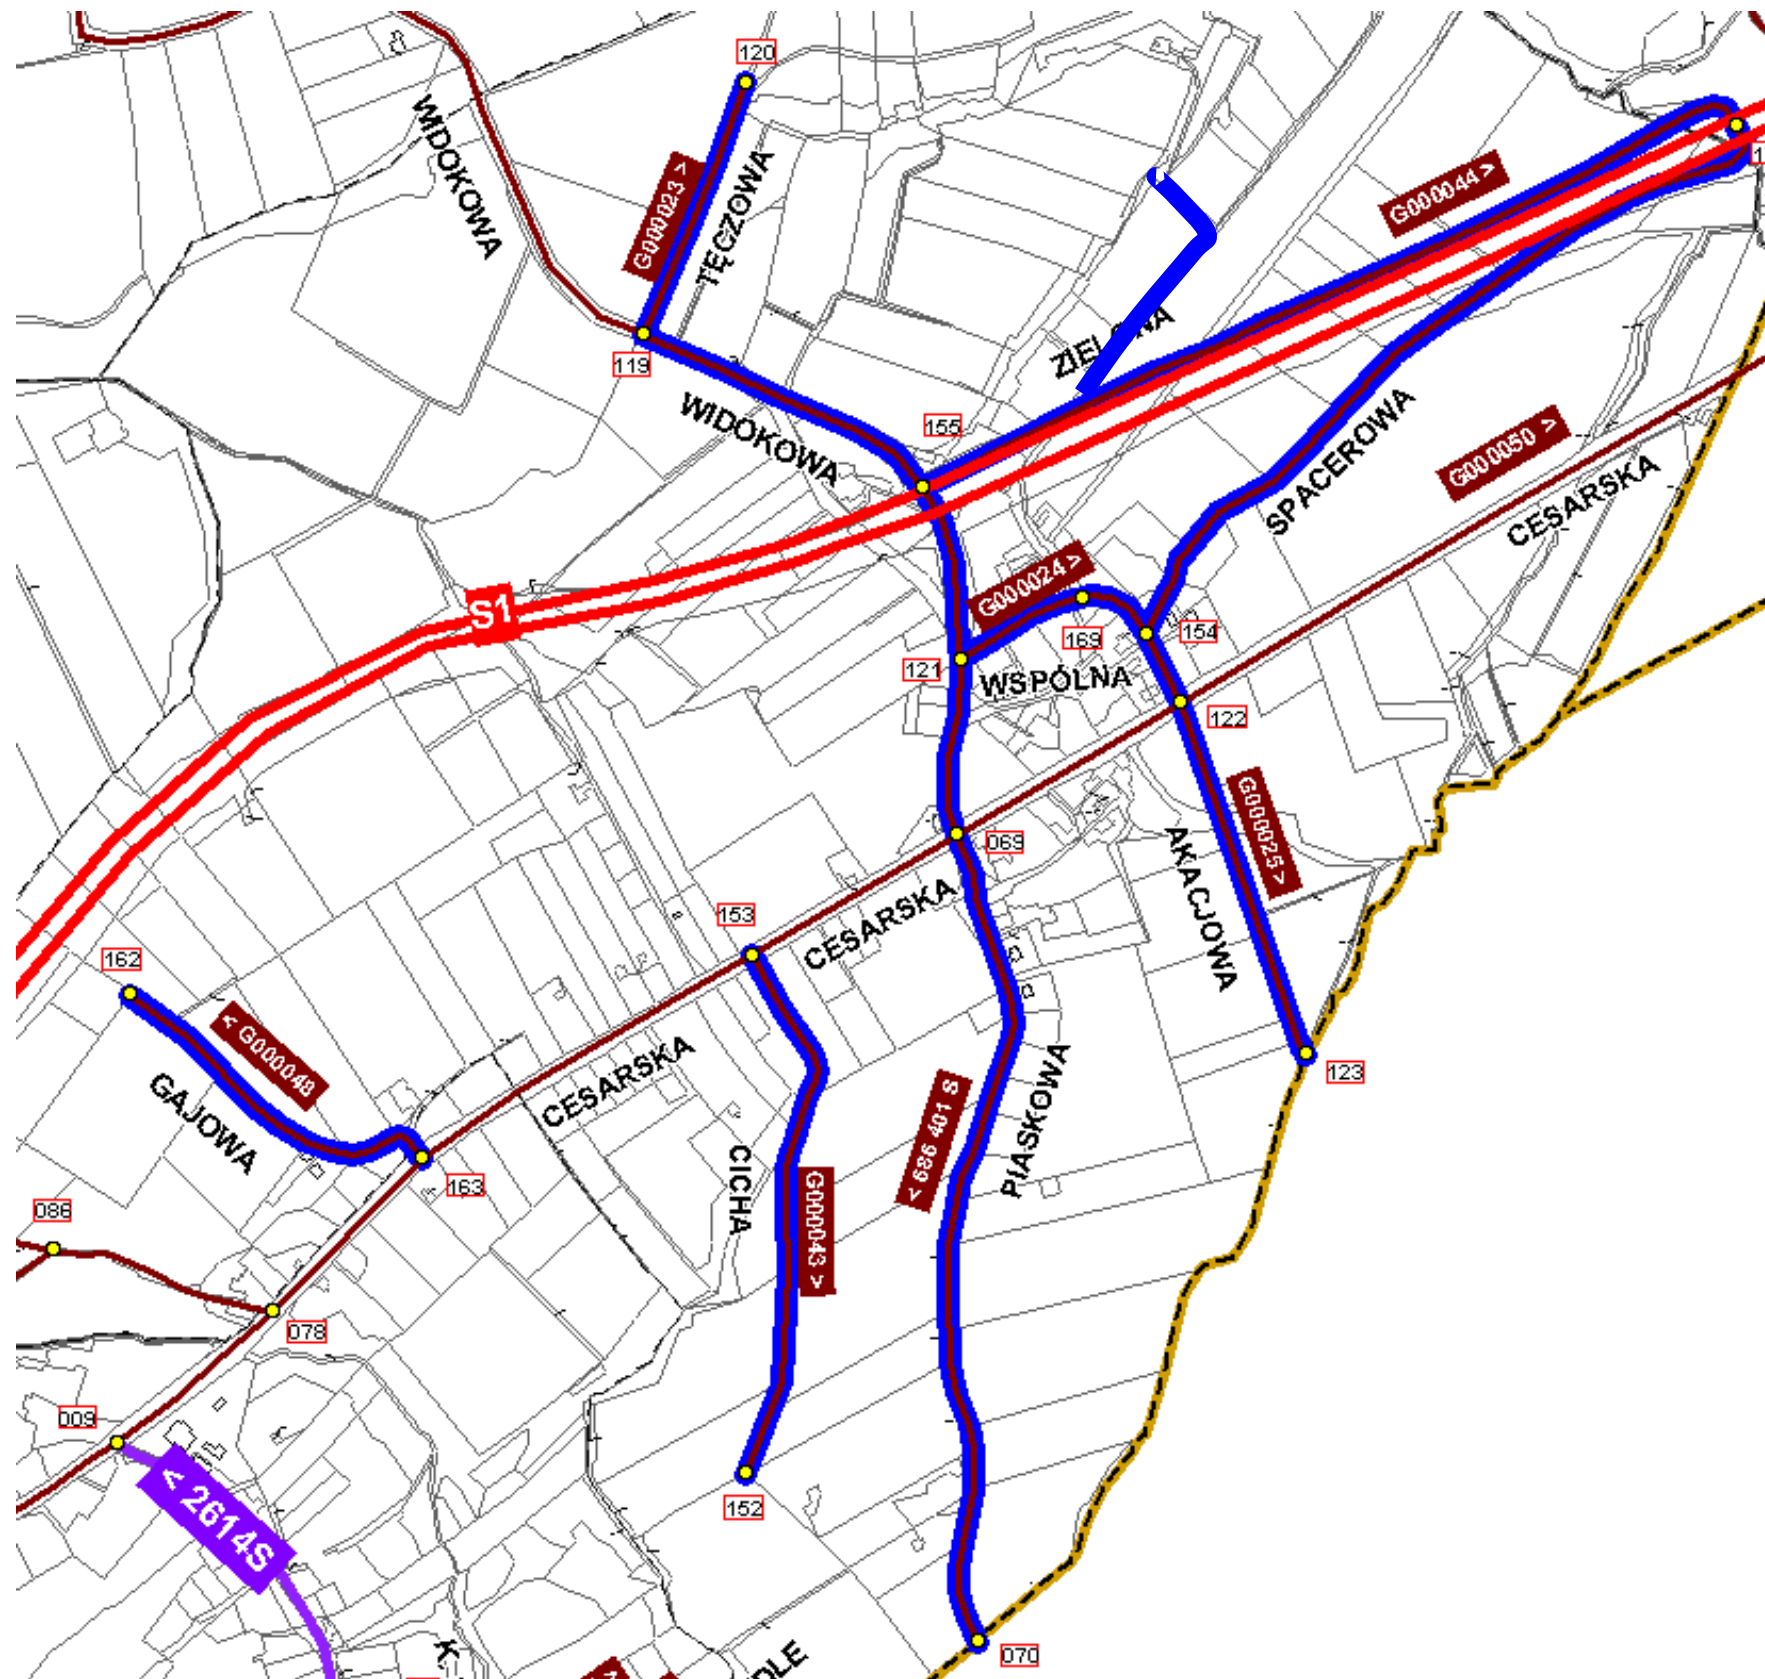

Zadanie III

Sołectwo Kostkowice (przedmiotowe drogi zaznaczono kolorem niebieskim)

Zadanie III

Sołectwo Łączka (przedmiotowe drogi zaznaczono kolorem niebieskim)

ZADANIE III

SOŁECTWO OGRODZONA (PRZEDMIOTOWE DROGI ZAZNACZONO KOLOREM NIEBIESKIM)

ZADANIE III

SOŁECTWO GUMNA (PRZEDMIOTOWE DROGI ZAZNACZONO KOLOREM NIEBIESKIM)

Zadanie I

SOŁECTWO: DĘBOWIEC – NA WSCHÓD OD ULICY SZKOLNEJ I CIESZYŃSKIEJ, UL. DĘBOWA , UL. SŁONECZNA., UL. LIPOWA

Zadanie I

SOŁECTWO: ISKRZYCZYN

Zadanie II

SOLECTWO SIMORADZ