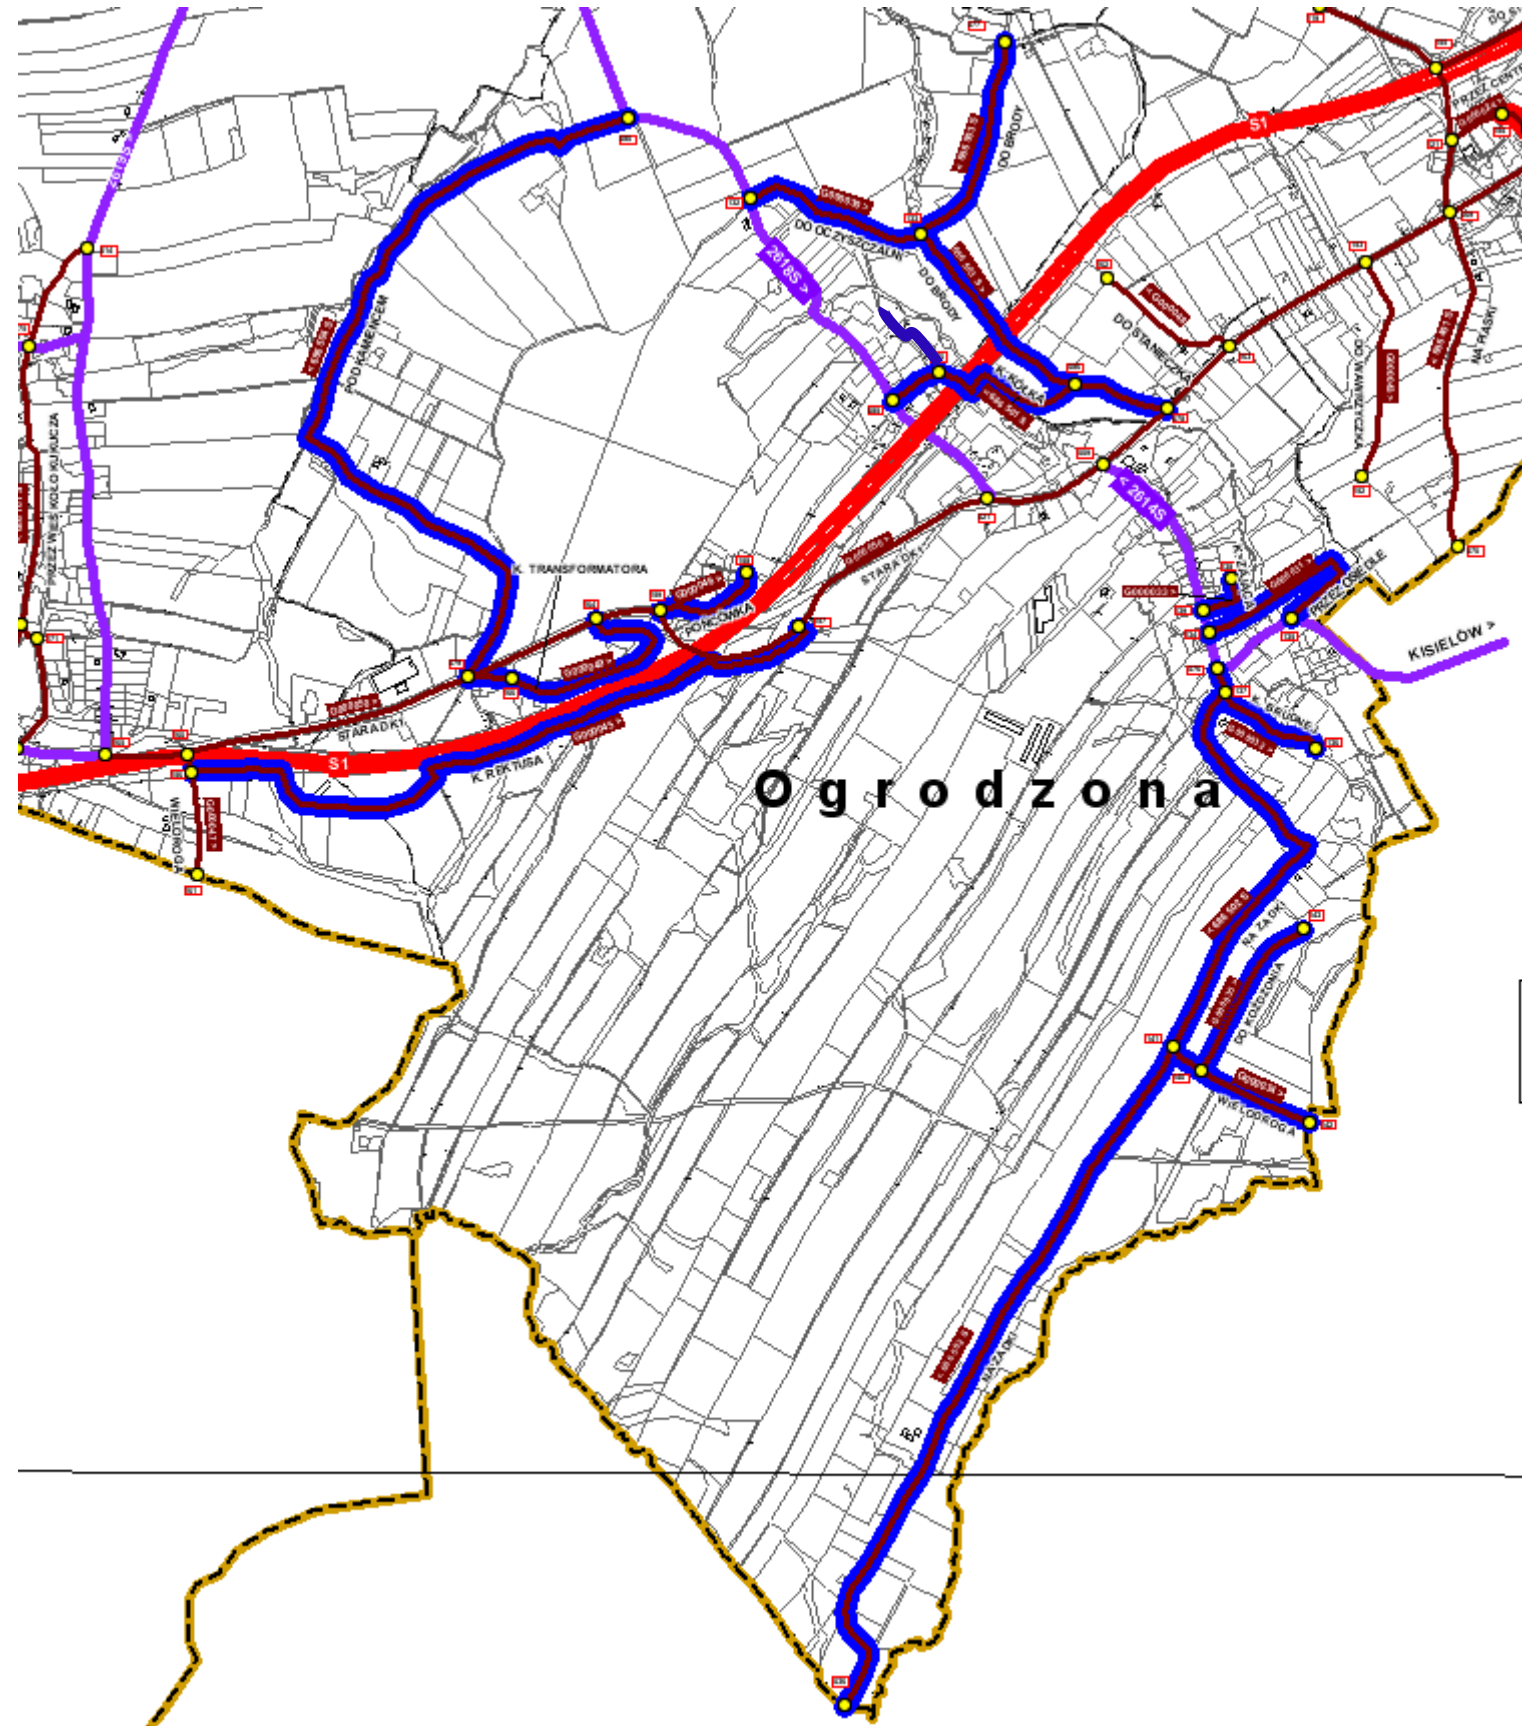

Zadanie III

Sołectwo Kostkowice (przedmiotowe drogi zaznaczono kolorem niebieskim)

Zadanie III

Sołectwo Łączka (przedmiotowe drogi zaznaczono kolorem niebieskim)

ZADANIE III

SOŁECTWO OGRODZONA (PRZEDMIOTOWE DROGI ZAZNACZONO KOLOREM NIEBIESKIM)

ZADANIE III

SOŁECTWO GUMNA (PRZEDMIOTOWE DROGI ZAZNACZONO KOLOREM NIEBIESKIM)

Zadanie I

SOŁECTWO: DĘBOWIEC – NA WSCHÓD OD ULICY SZKOLNEJ I CIESZYŃSKIEJ, UL. DĘBOWA , UL. SŁONECZNA., UL. LIPOWA

Zadanie I

SOŁECTWO: ISKRZYCZYN

Zadanie II

SOLECTWO SIMORADZ