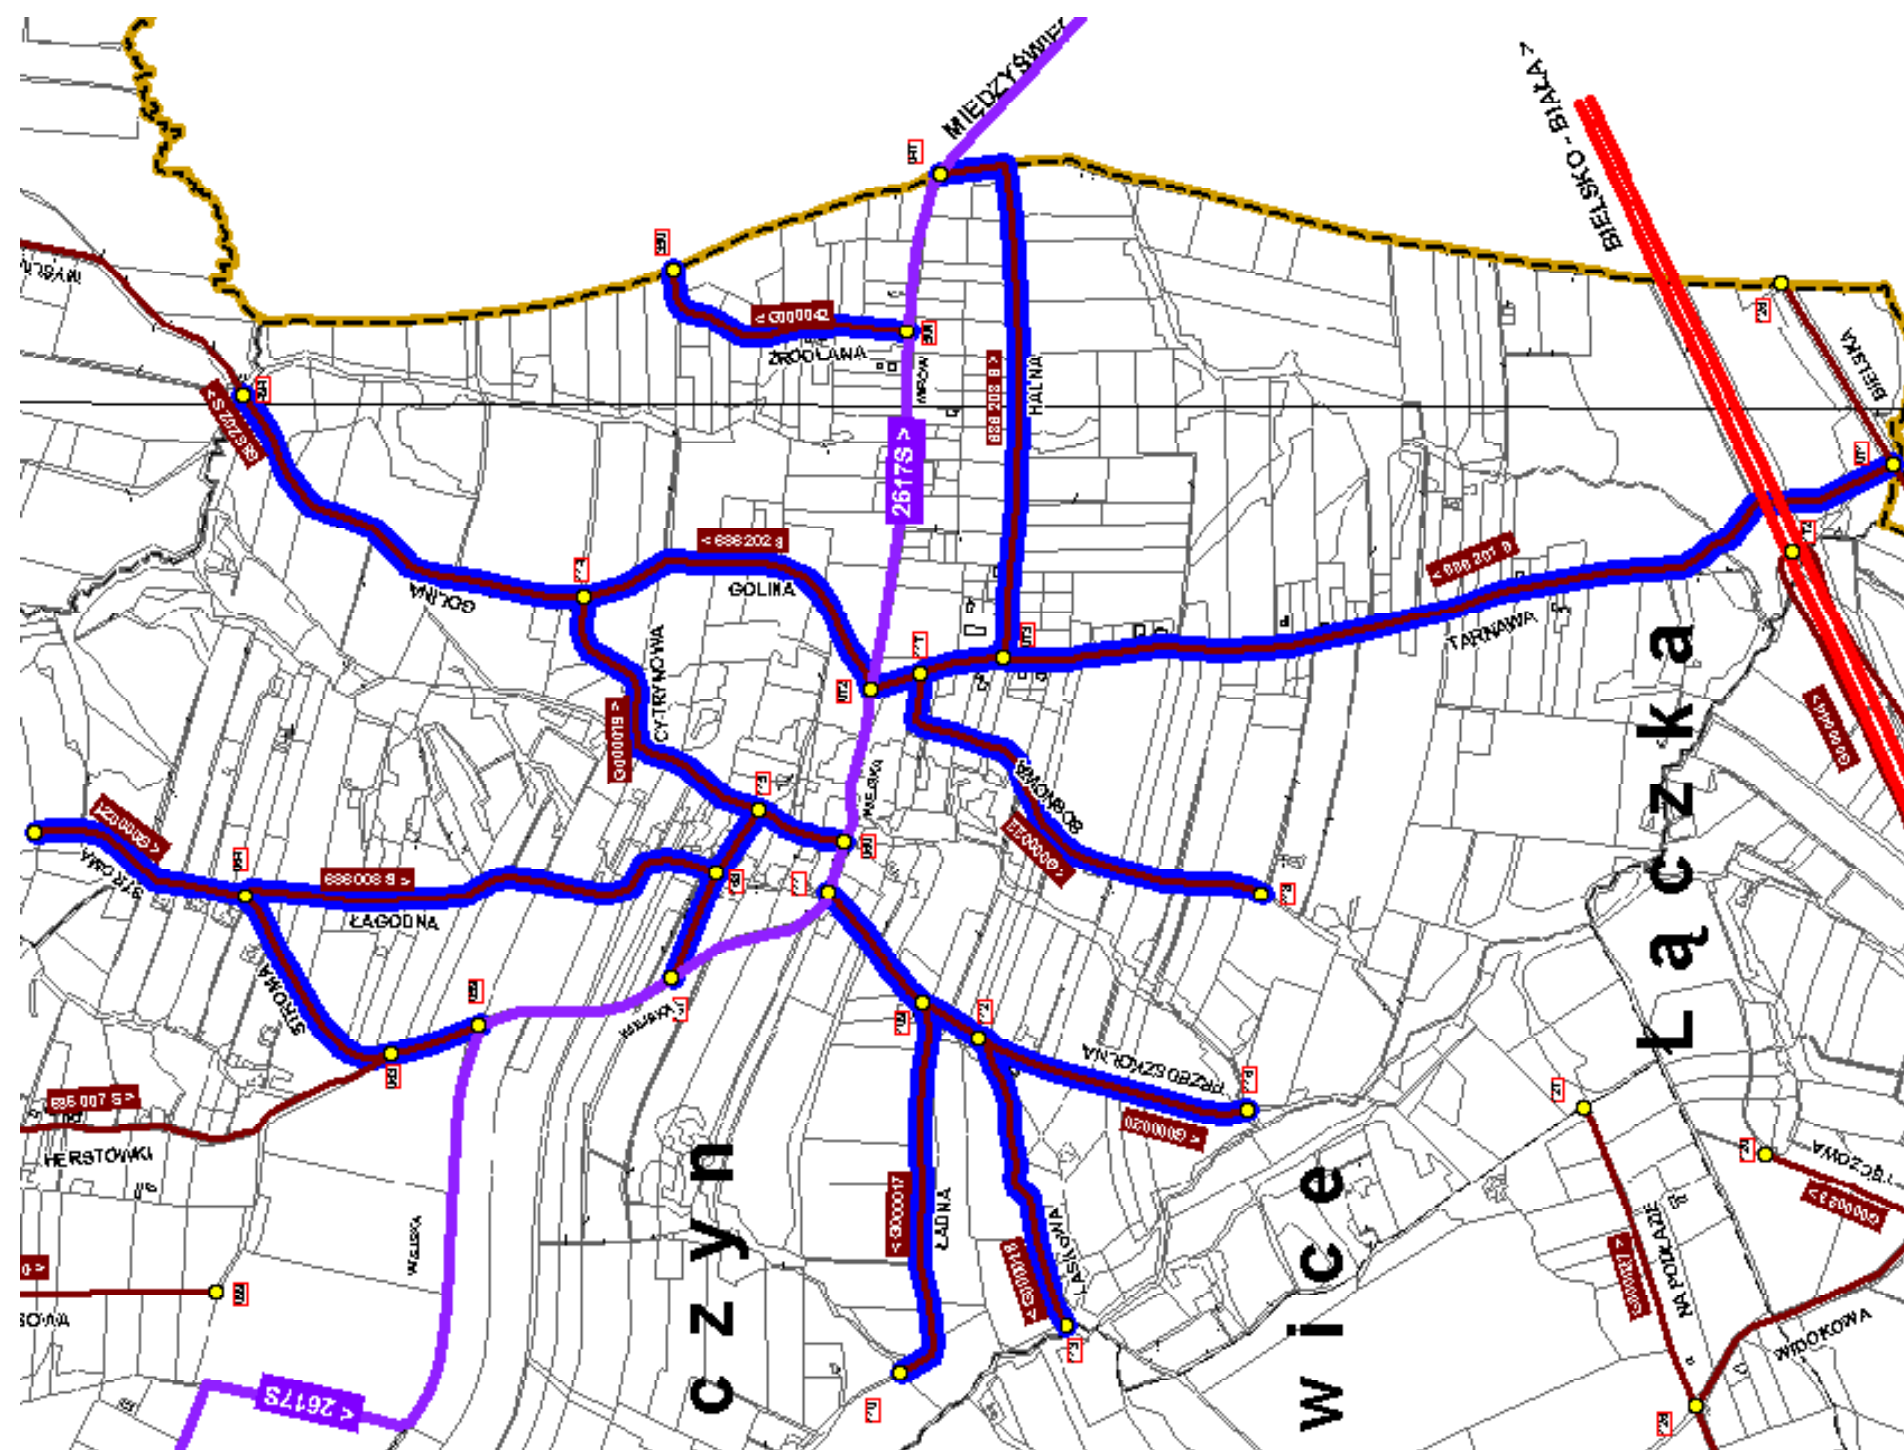

Zadanie III

Sołectwo Kostkowice (przedmiotowe drogi zaznaczono kolorem niebieskim)

Zadanie III

Sołectwo Łączka (przedmiotowe drogi zaznaczono kolorem niebieskim)

ZADANIE III

SOŁECTWO OGRODZONA (PRZEDMIOTOWE DROGI ZAZNACZONO KOLOREM NIEBIESKIM)

ZADANIE III

SOŁECTWO GUMNA (PRZEDMIOTOWE DROGI ZAZNACZONO KOLOREM NIEBIESKIM)

Zadanie I

SOŁECTWO: DĘBOWIEC – NA WSCHÓD OD ULICY SZKOLNEJ I CIESZYŃSKIEJ, UL. DĘBOWA , UL. SŁONECZNA., UL. LIPOWA

Zadanie I

SOŁECTWO: ISKRZYCZYN

Zadanie II

SOLECTWO SIMORADZ