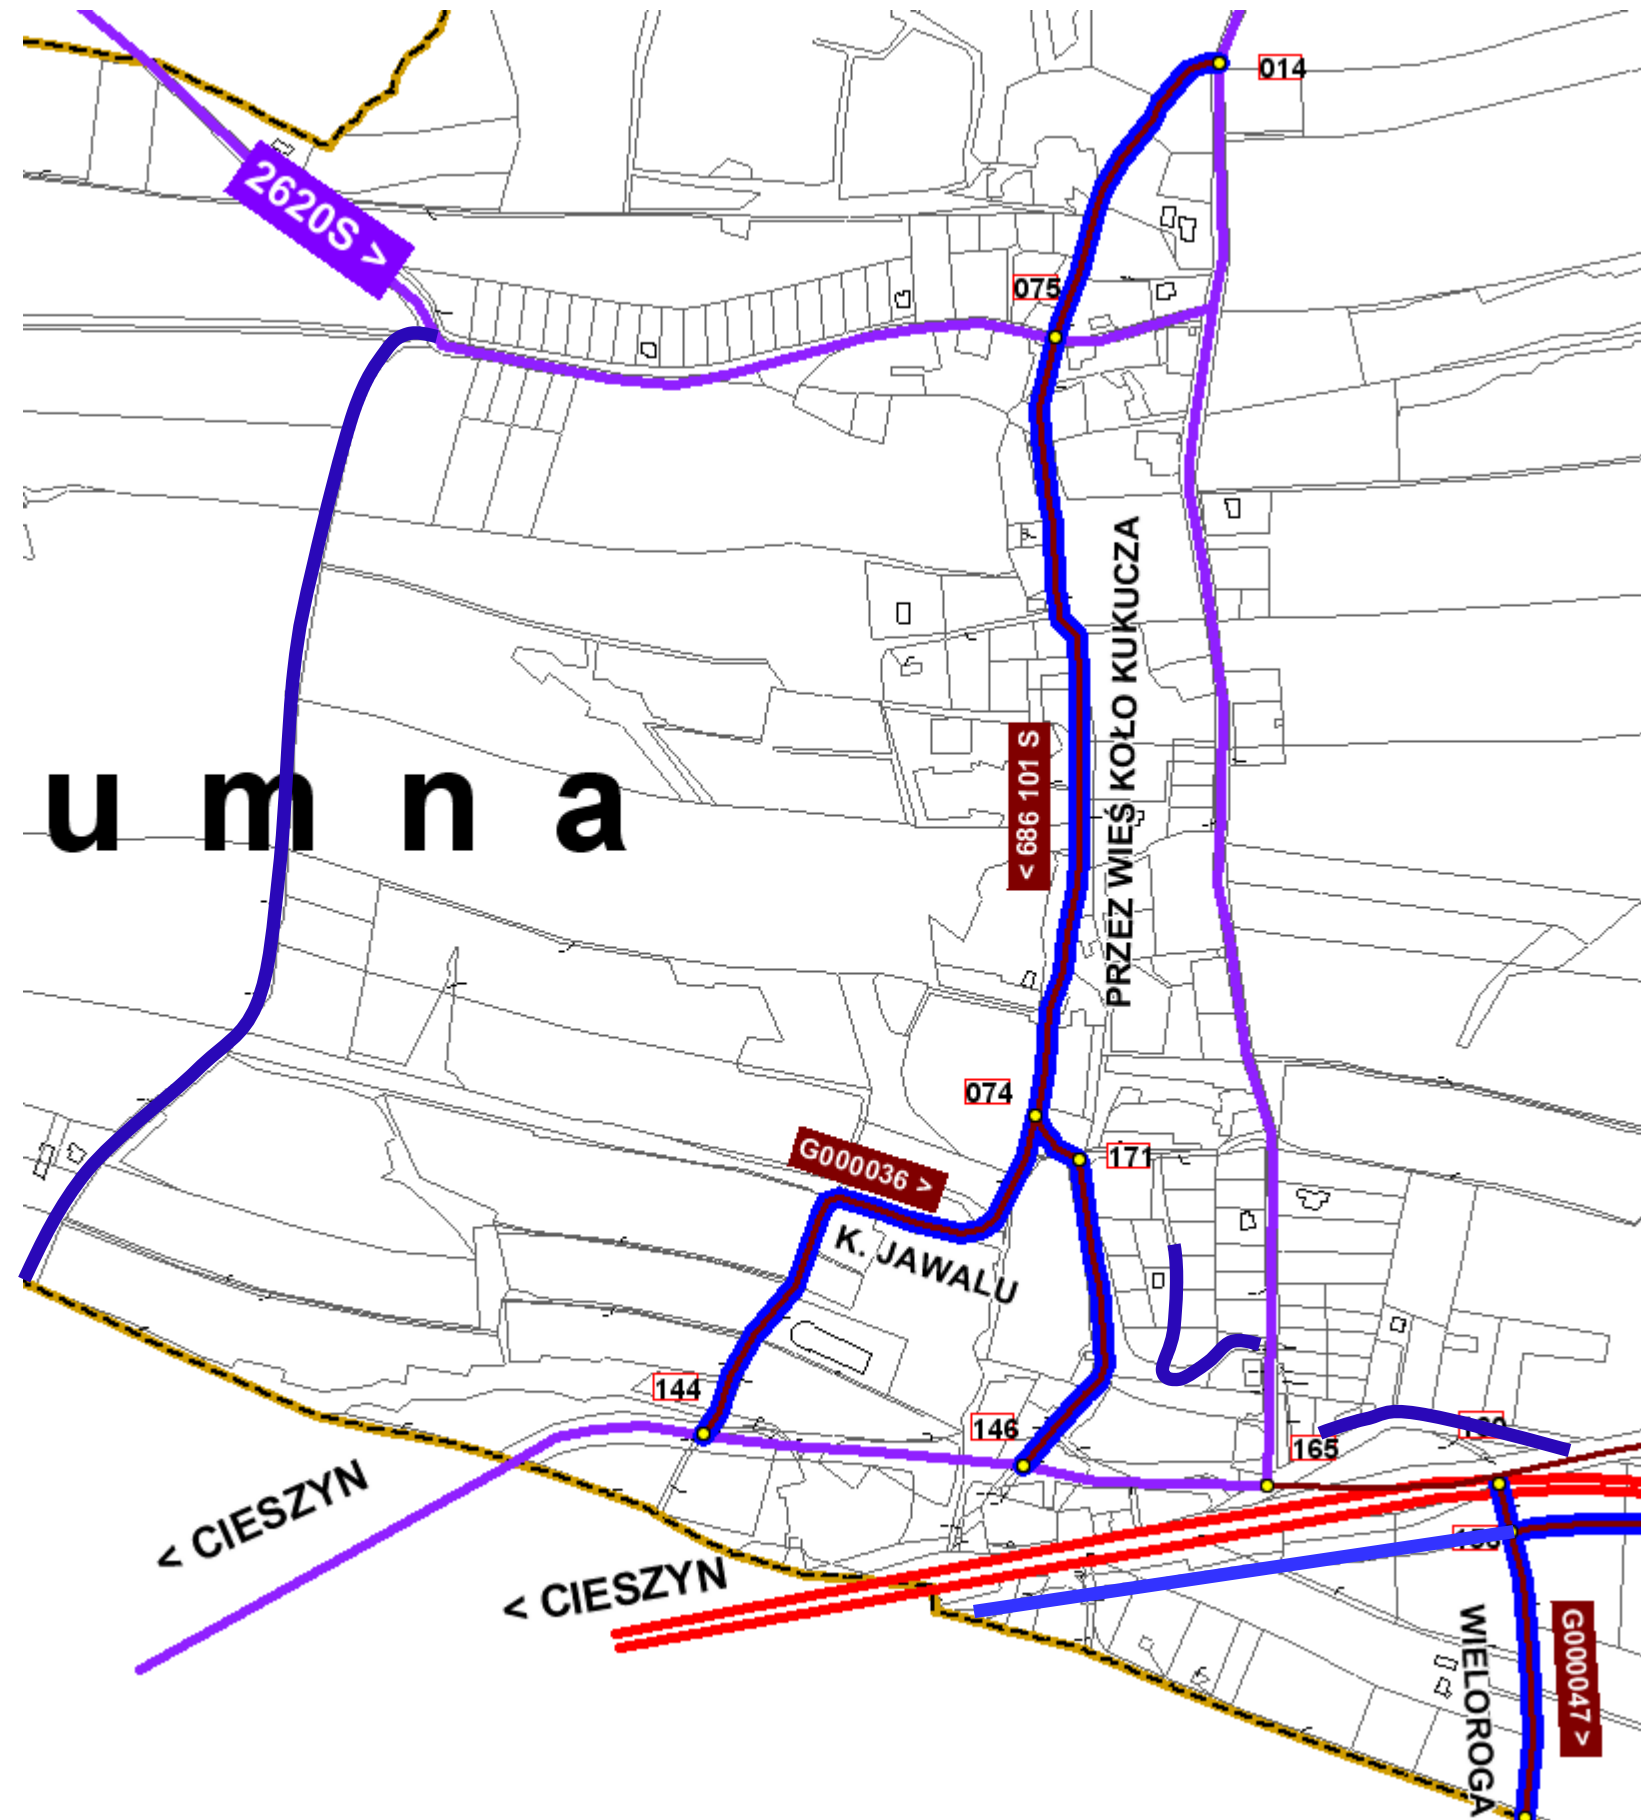

Zadanie III

Sołectwo Kostkowice (przedmiotowe drogi zaznaczono kolorem niebieskim)

Zadanie III

Sołectwo Łączka (przedmiotowe drogi zaznaczono kolorem niebieskim)

ZADANIE III

SOŁECTWO OGRODZONA (PRZEDMIOTOWE DROGI ZAZNACZONO KOLOREM NIEBIESKIM)

ZADANIE III

SOŁECTWO GUMNA (PRZEDMIOTOWE DROGI ZAZNACZONO KOLOREM NIEBIESKIM)

Zadanie I

SOŁECTWO: DĘBOWIEC – NA WSCHÓD OD ULICY SZKOLNEJ I CIESZYŃSKIEJ, UL. DĘBOWA , UL. SŁONECZNA., UL. LIPOWA

Zadanie I

SOŁECTWO: ISKRZYCZYN

Zadanie II

SOLECTWO SIMORADZ