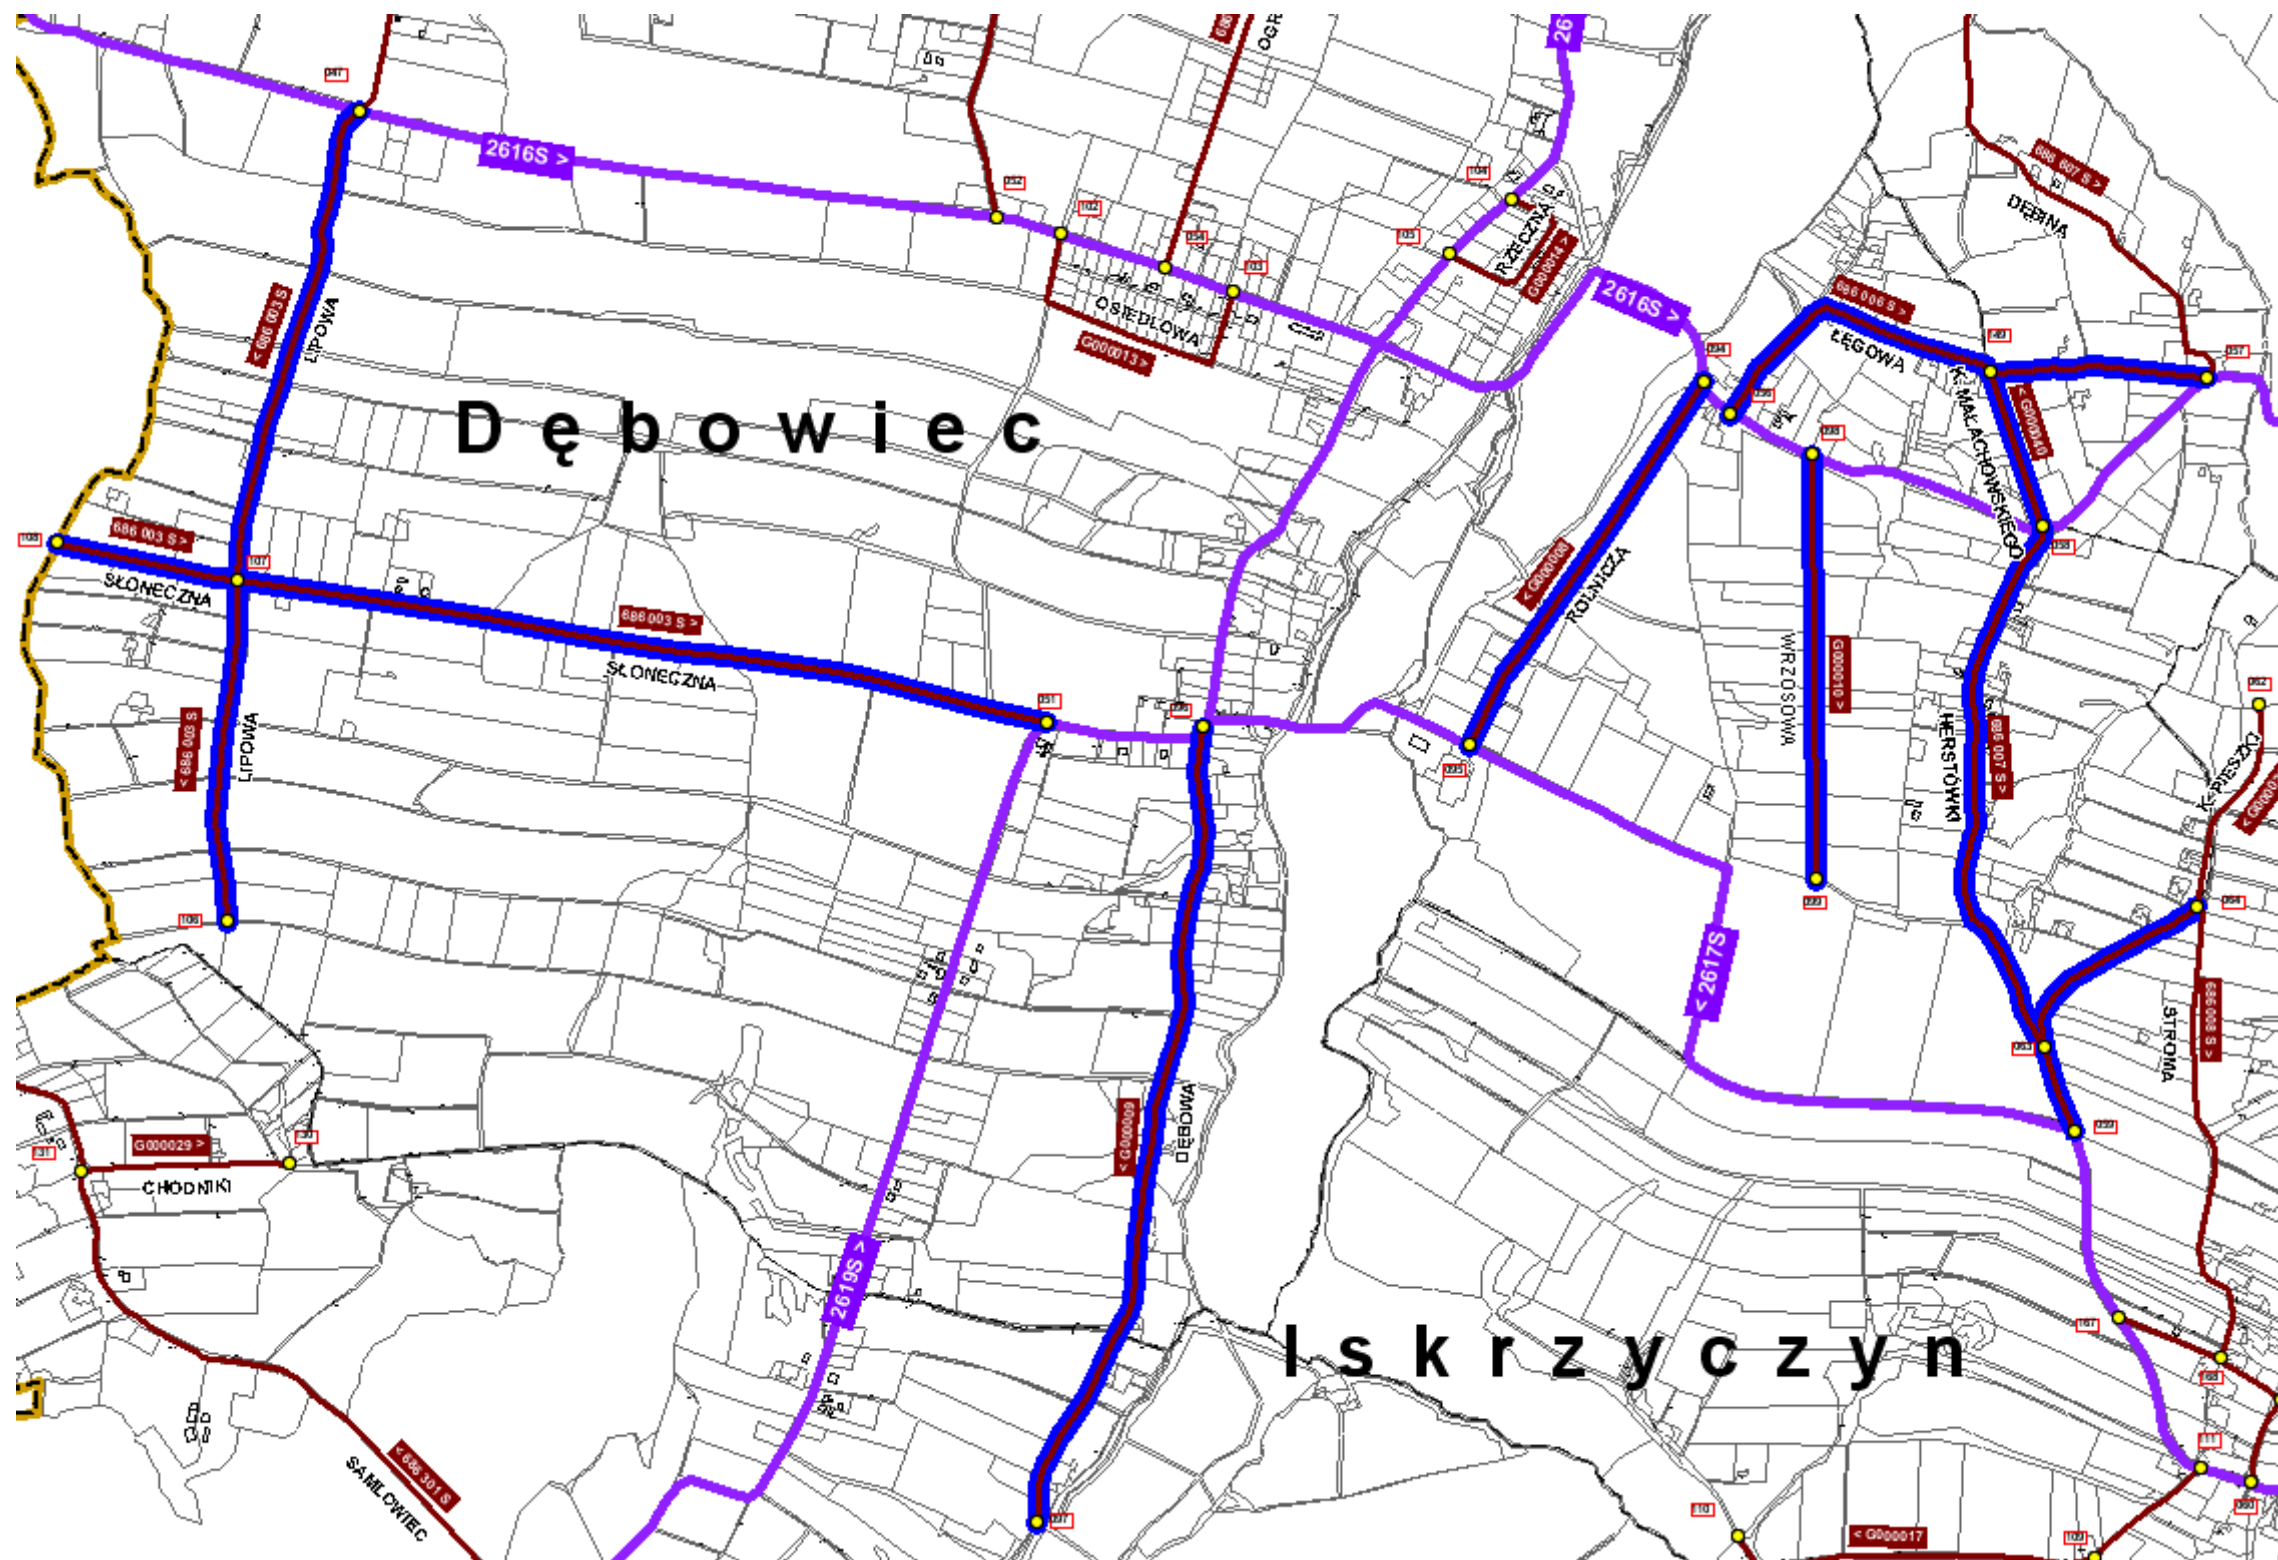

Zadanie III

Sołectwo Kostkowice (przedmiotowe drogi zaznaczono kolorem niebieskim)

Zadanie III

Sołectwo Łączka (przedmiotowe drogi zaznaczono kolorem niebieskim)

ZADANIE III

SOŁECTWO OGRODZONA (PRZEDMIOTOWE DROGI ZAZNACZONO KOLOREM NIEBIESKIM)

ZADANIE III

SOŁECTWO GUMNA (PRZEDMIOTOWE DROGI ZAZNACZONO KOLOREM NIEBIESKIM)

Zadanie I

SOŁECTWO: DĘBOWIEC – NA WSCHÓD OD ULICY SZKOLNEJ I CIESZYŃSKIEJ, UL. DĘBOWA , UL. SŁONECZNA., UL. LIPOWA

Zadanie I

SOŁECTWO: ISKRZYCZYN

Zadanie II

SOLECTWO SIMORADZ