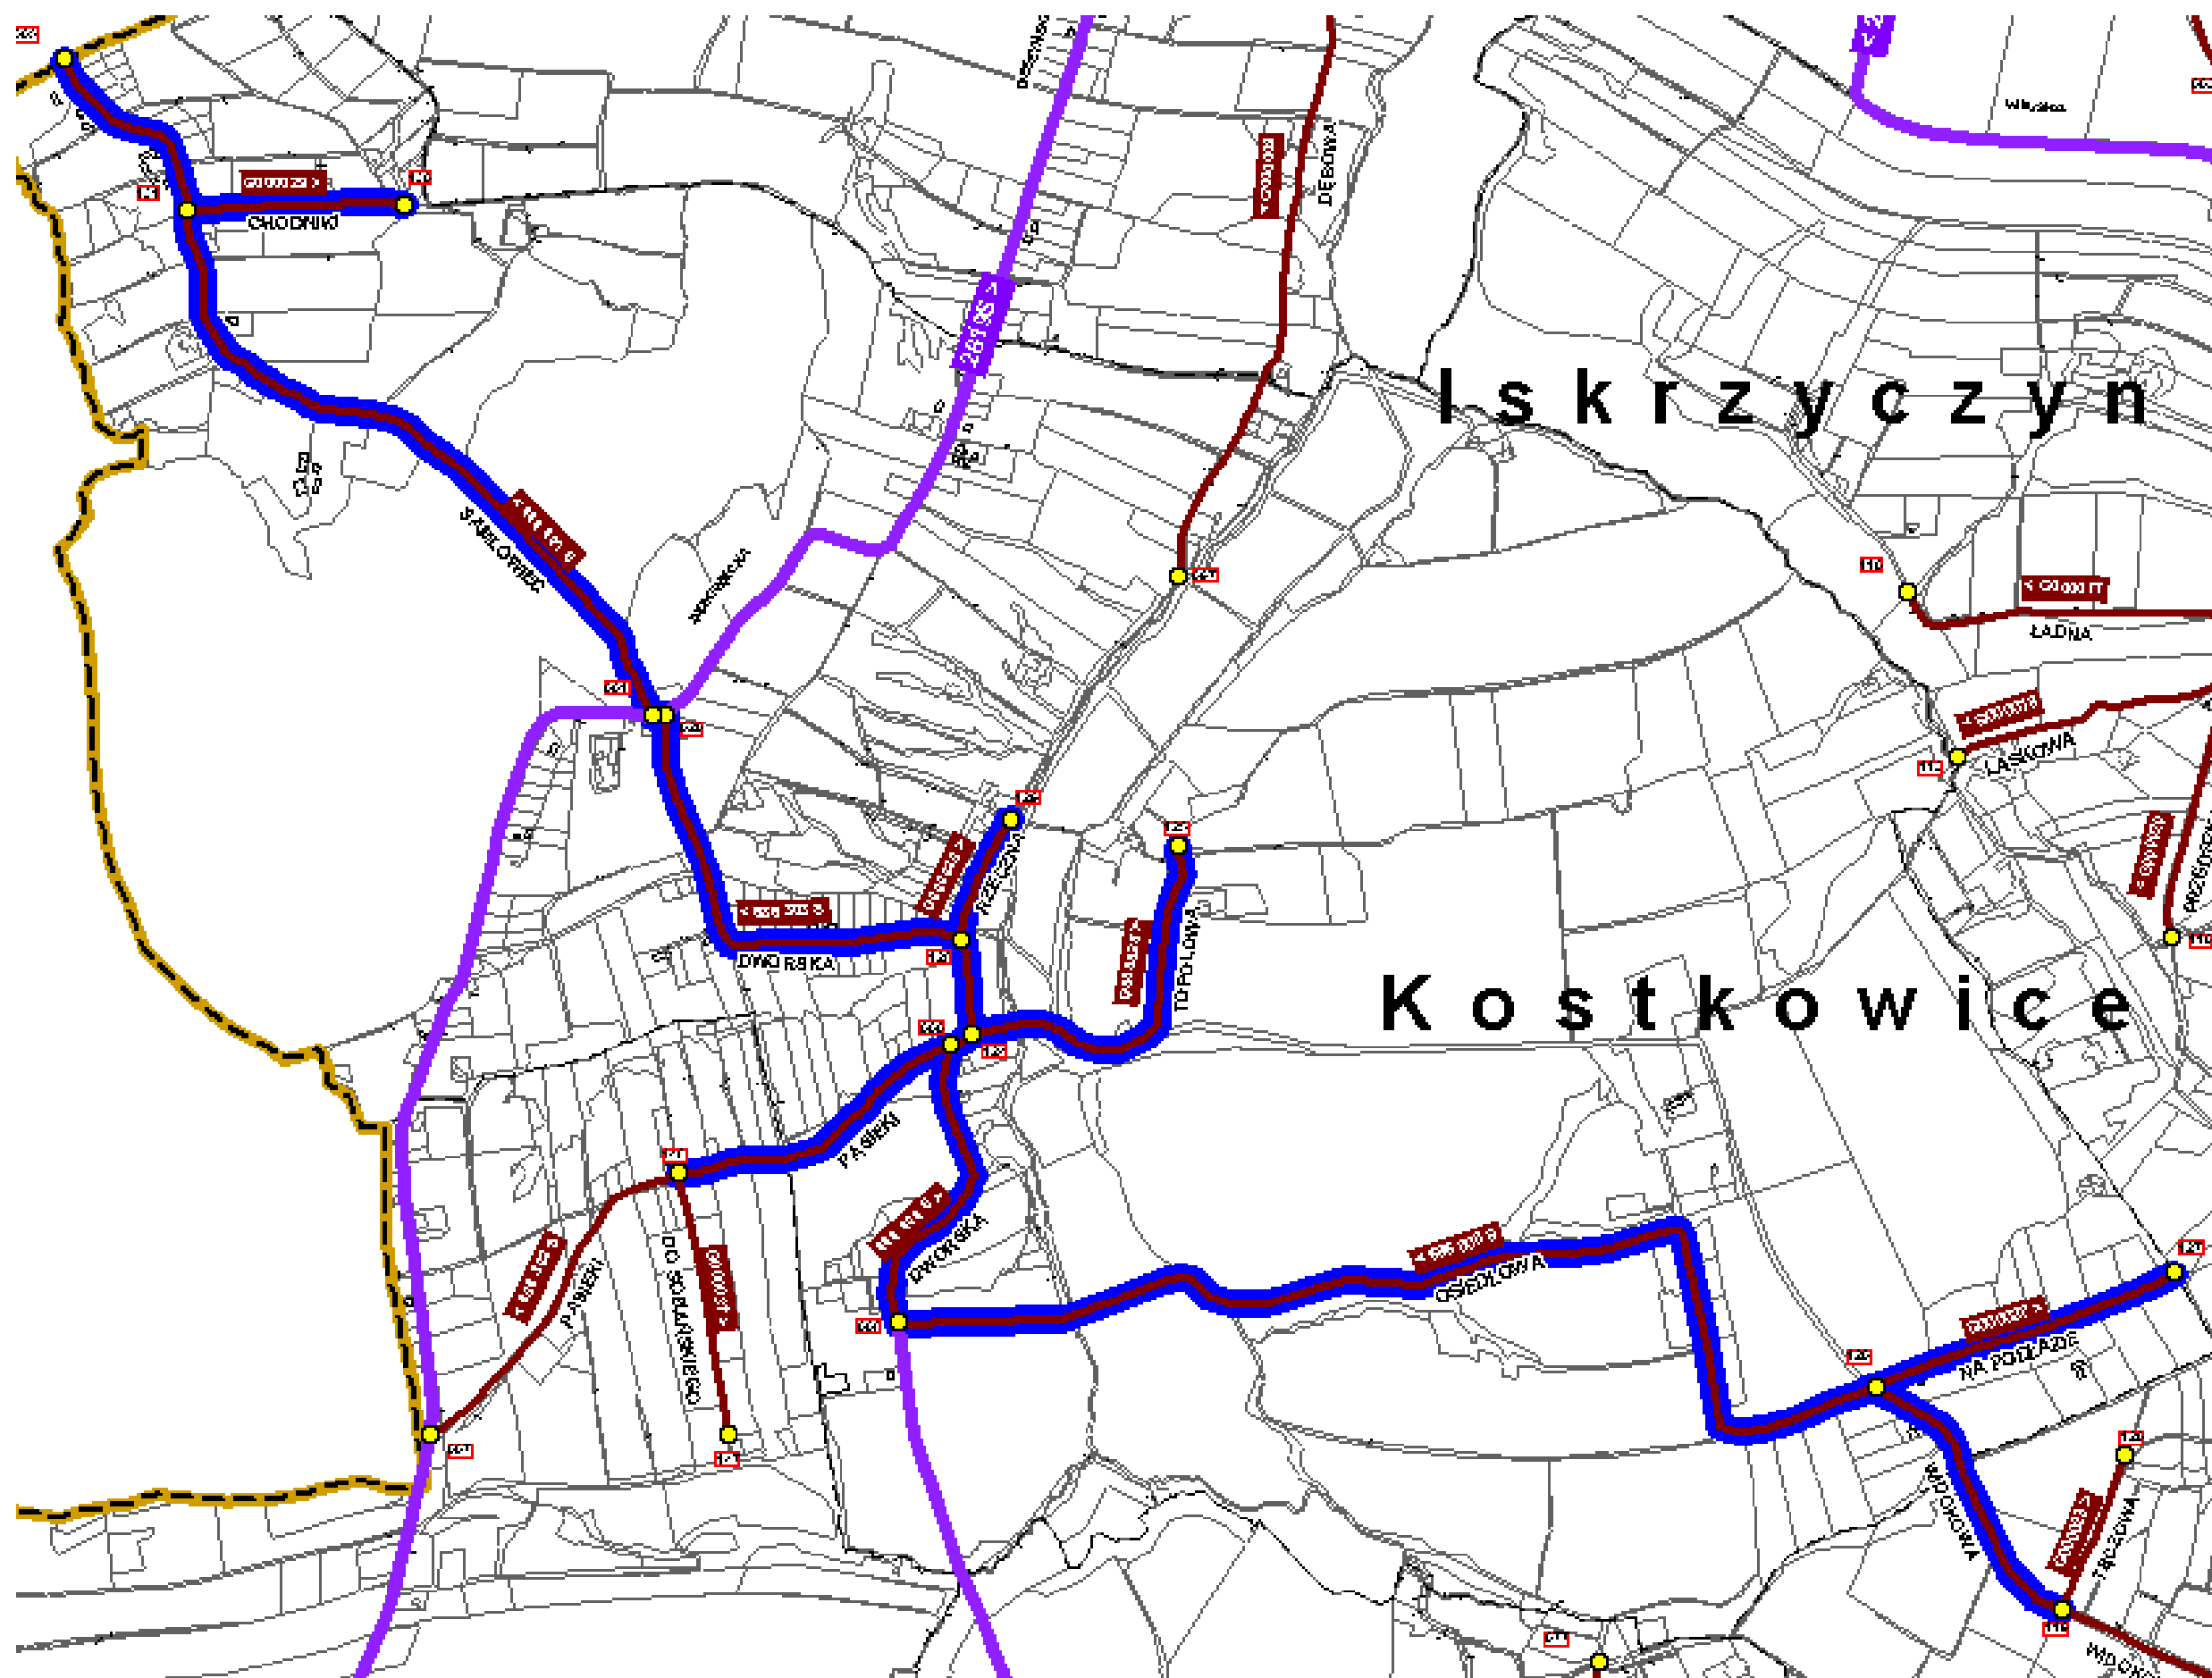

Zadanie III

Sołectwo Kostkowice (przedmiotowe drogi zaznaczono kolorem niebieskim)

Zadanie III

Sołectwo Łączka (przedmiotowe drogi zaznaczono kolorem niebieskim)

ZADANIE III

SOŁECTWO OGRODZONA (PRZEDMIOTOWE DROGI ZAZNACZONO KOLOREM NIEBIESKIM)

ZADANIE III

SOŁECTWO GUMNA (PRZEDMIOTOWE DROGI ZAZNACZONO KOLOREM NIEBIESKIM)

Zadanie I

SOŁECTWO: DĘBOWIEC – NA WSCHÓD OD ULICY SZKOLNEJ I CIESZYŃSKIEJ, UL. DĘBOWA , UL. SŁONECZNA., UL. LIPOWA

Zadanie I

SOŁECTWO: ISKRZYCZYN

Zadanie II

SOLECTWO SIMORADZ